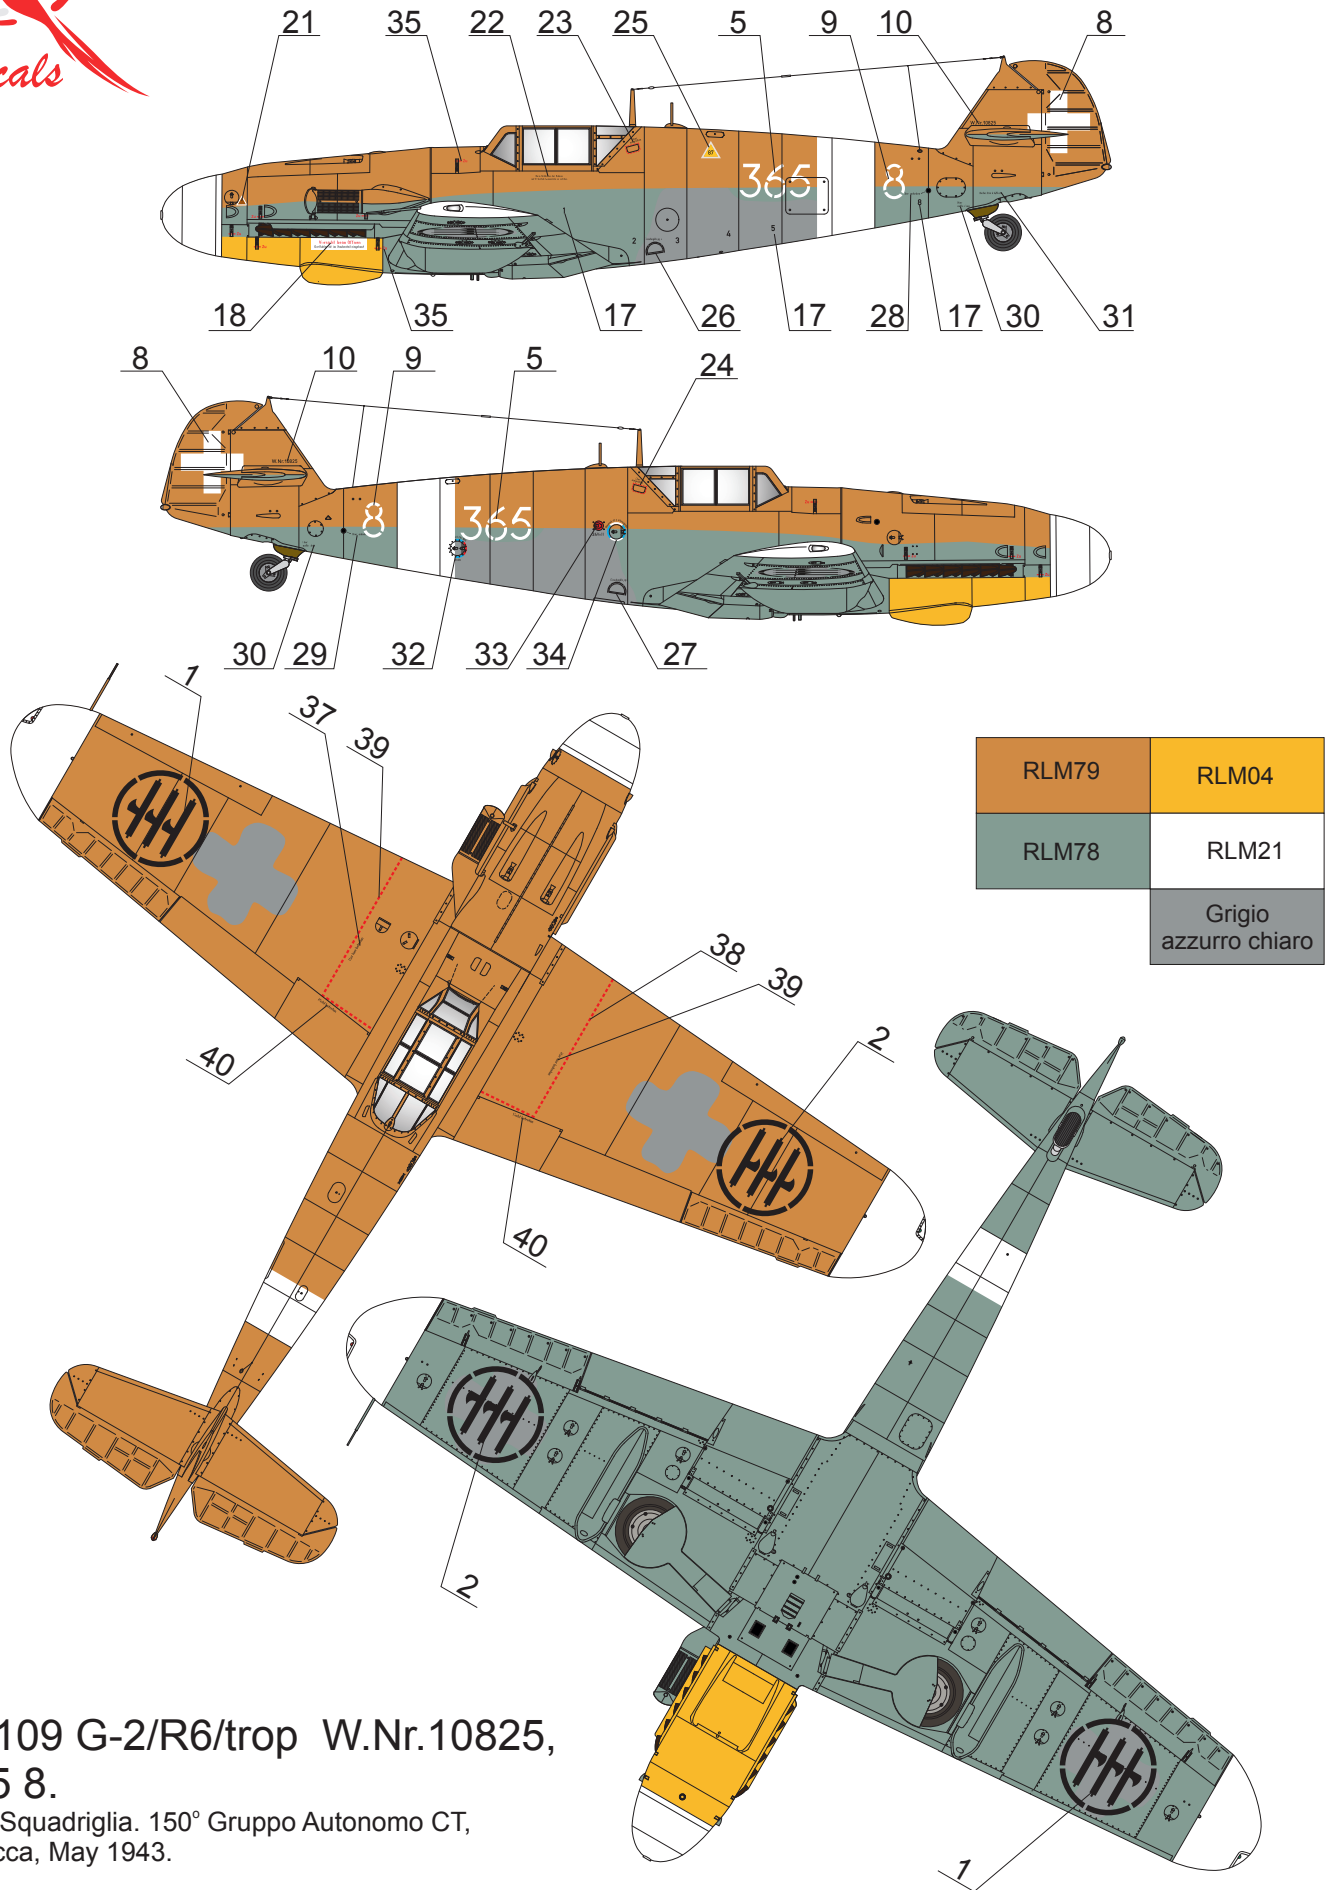

Bf 109 G-6 W.Nr.19477,  
 365 3.

365ª Squadriglia. 150° Gruppo Autonomo CT,  
 Sciacca, July 1943.

Bf 109 G-2/R6/trop W.Nr.10825,  
 365 8.

365ª Squadriglia. 150° Gruppo Autonomo CT,  
 Sciacca, May 1943.

RLM74	RLM70
RLM75	RLM21
RLM76	Grigio azzurro chiaro

**Bf 109 G-6/trop W.Nr.18096,  
 154 4.**  
 154ª Squadriglia. 3° Gruppo Autonomo CT,  
 Comiso, July 1943.