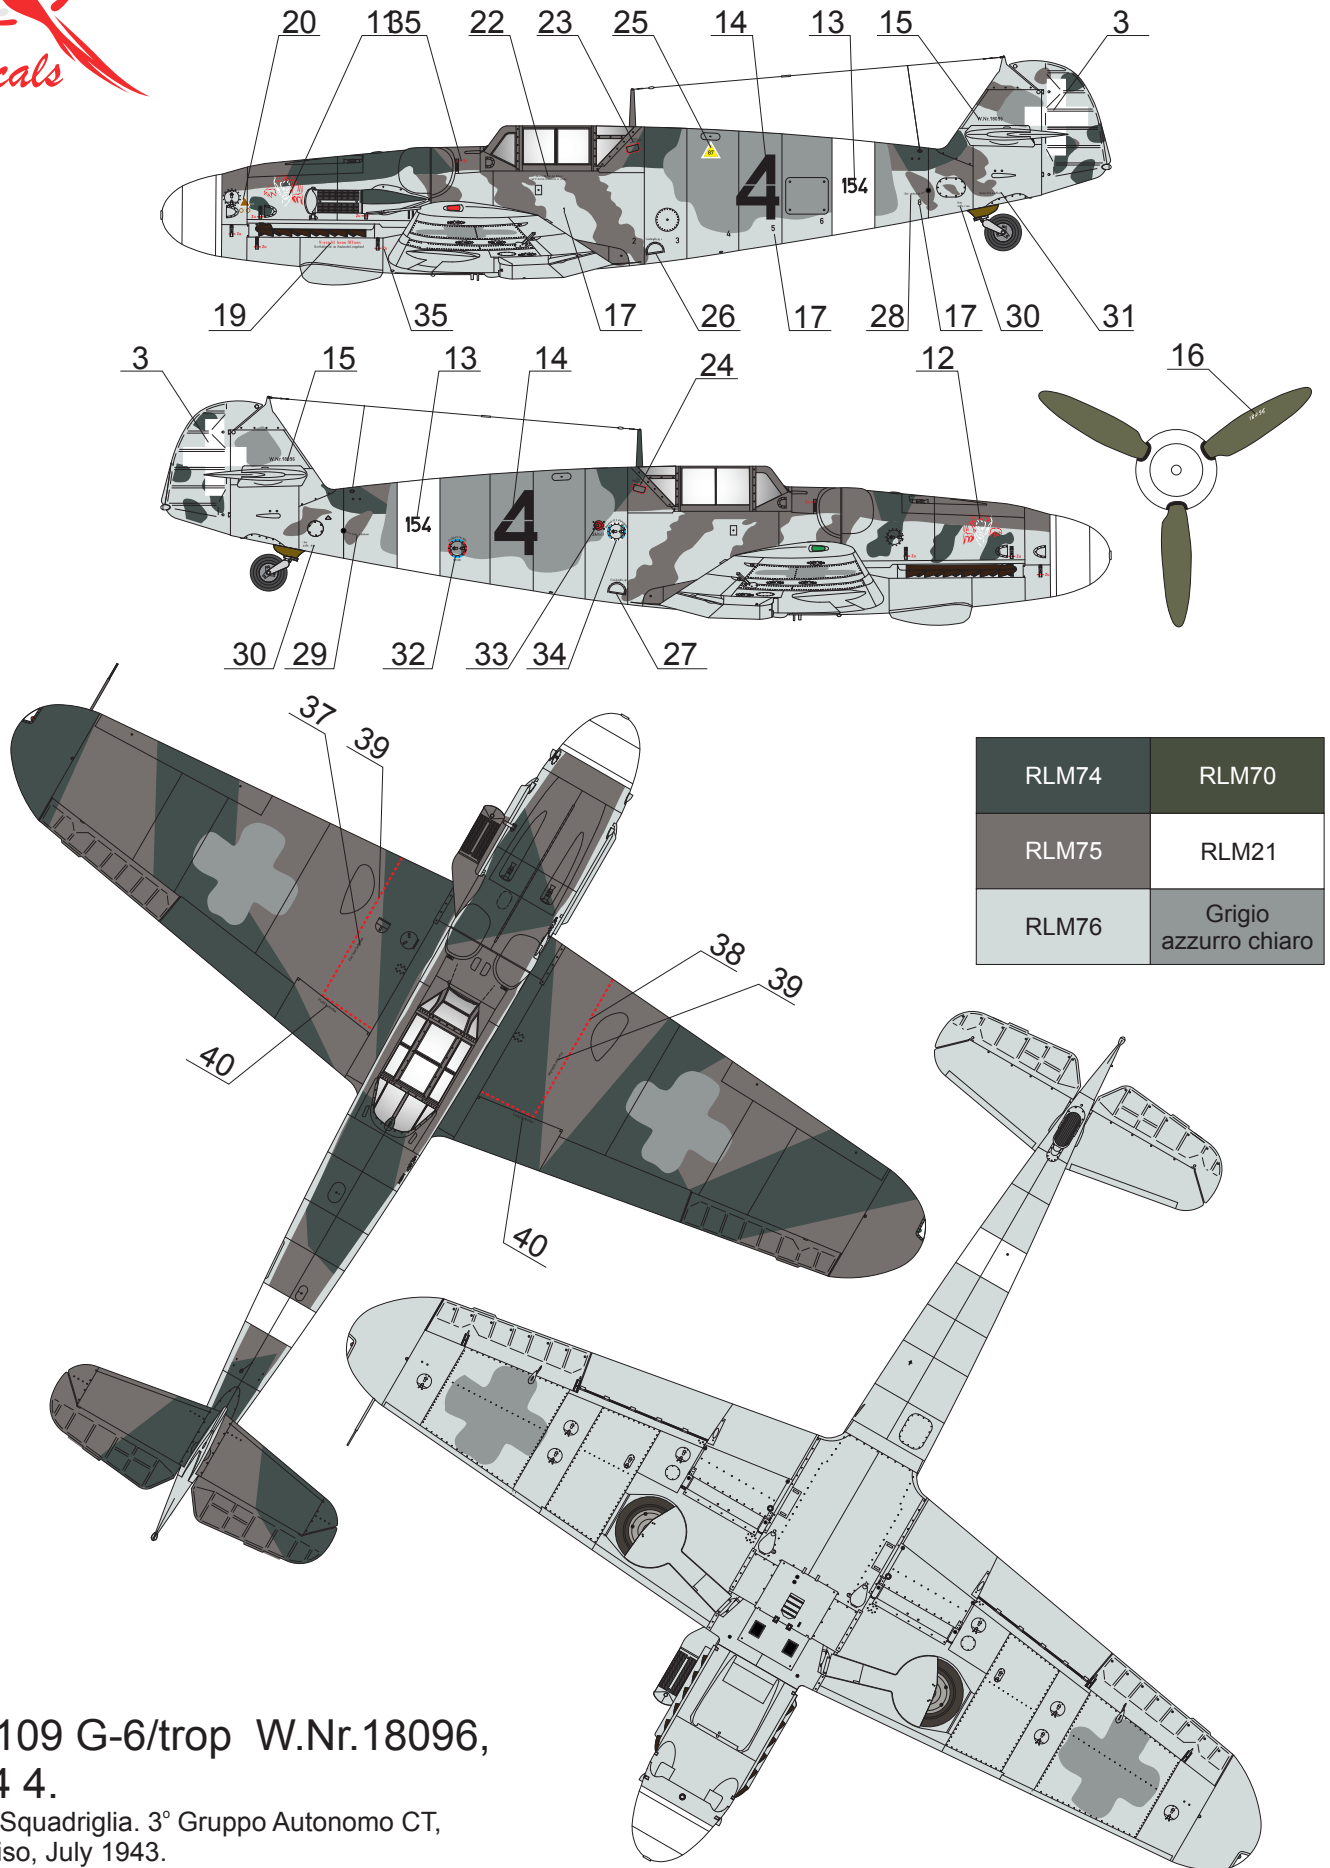

Bf 109 G-6 W.Nr.19477,  
 365 3.

365ª Squadriglia. 150° Gruppo Autonomo CT,  
 Sciacca, July 1943.

Bf 109 G-2/R6/trop W.Nr.10825,  
 365 8.

365ª Squadriglia. 150° Gruppo Autonomo CT,  
 Sciacca, May 1943.

RLM74	RLM70
RLM75	RLM21
RLM76	Grigio azzurro chiaro

**Bf 109 G-6/trop W.Nr.18096,  
 154 4.**  
 154ª Squadriglia. 3° Gruppo Autonomo CT,  
 Comiso, July 1943.